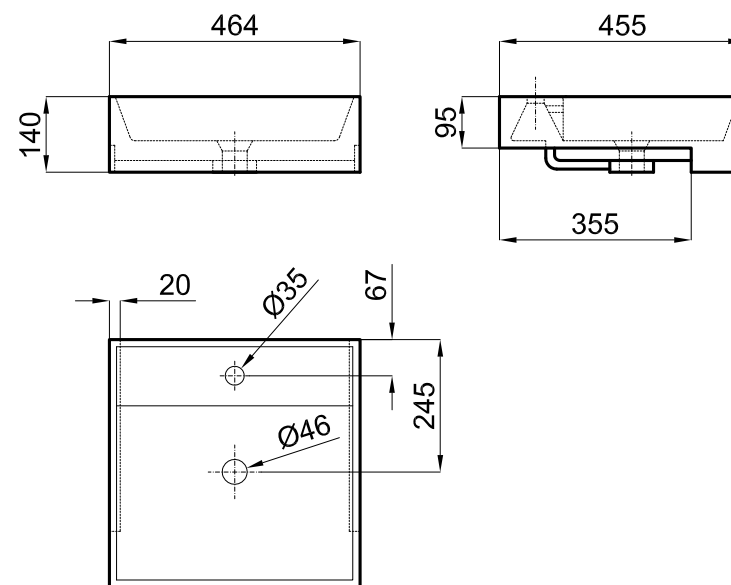

LAVABOS · AZOR

Lavabo 47x46 cm semi-encastre con rebosadero.

100060167 - N396766931 / Blanco

noken WATER
SENSATIONS

PORCELANOSA Grupo

Aviso legal: Los contenidos incluidos en este catálogo de productos NOKEN tienen únicamente fines informativos y de carácter orientativo careciendo de valor contractual alguno y por tanto no siendo jurídicamente vinculantes. Para la obtención de una correcta elección de material adaptado a las características de cada cliente así como para una óptima colocación y mantenimiento del mismo o para resolver cualquier cuestión que se le pueda suscitar sobre nuestros productos deberá dirigirse a nuestros establecimientos comerciales. NOKEN se reserva el derecho de modificar y/o suprimir ciertos modelos expuestos en este catálogo sin previo aviso. El aspecto y color de las productos puede presentar ligeras diferencias respecto a las originales.